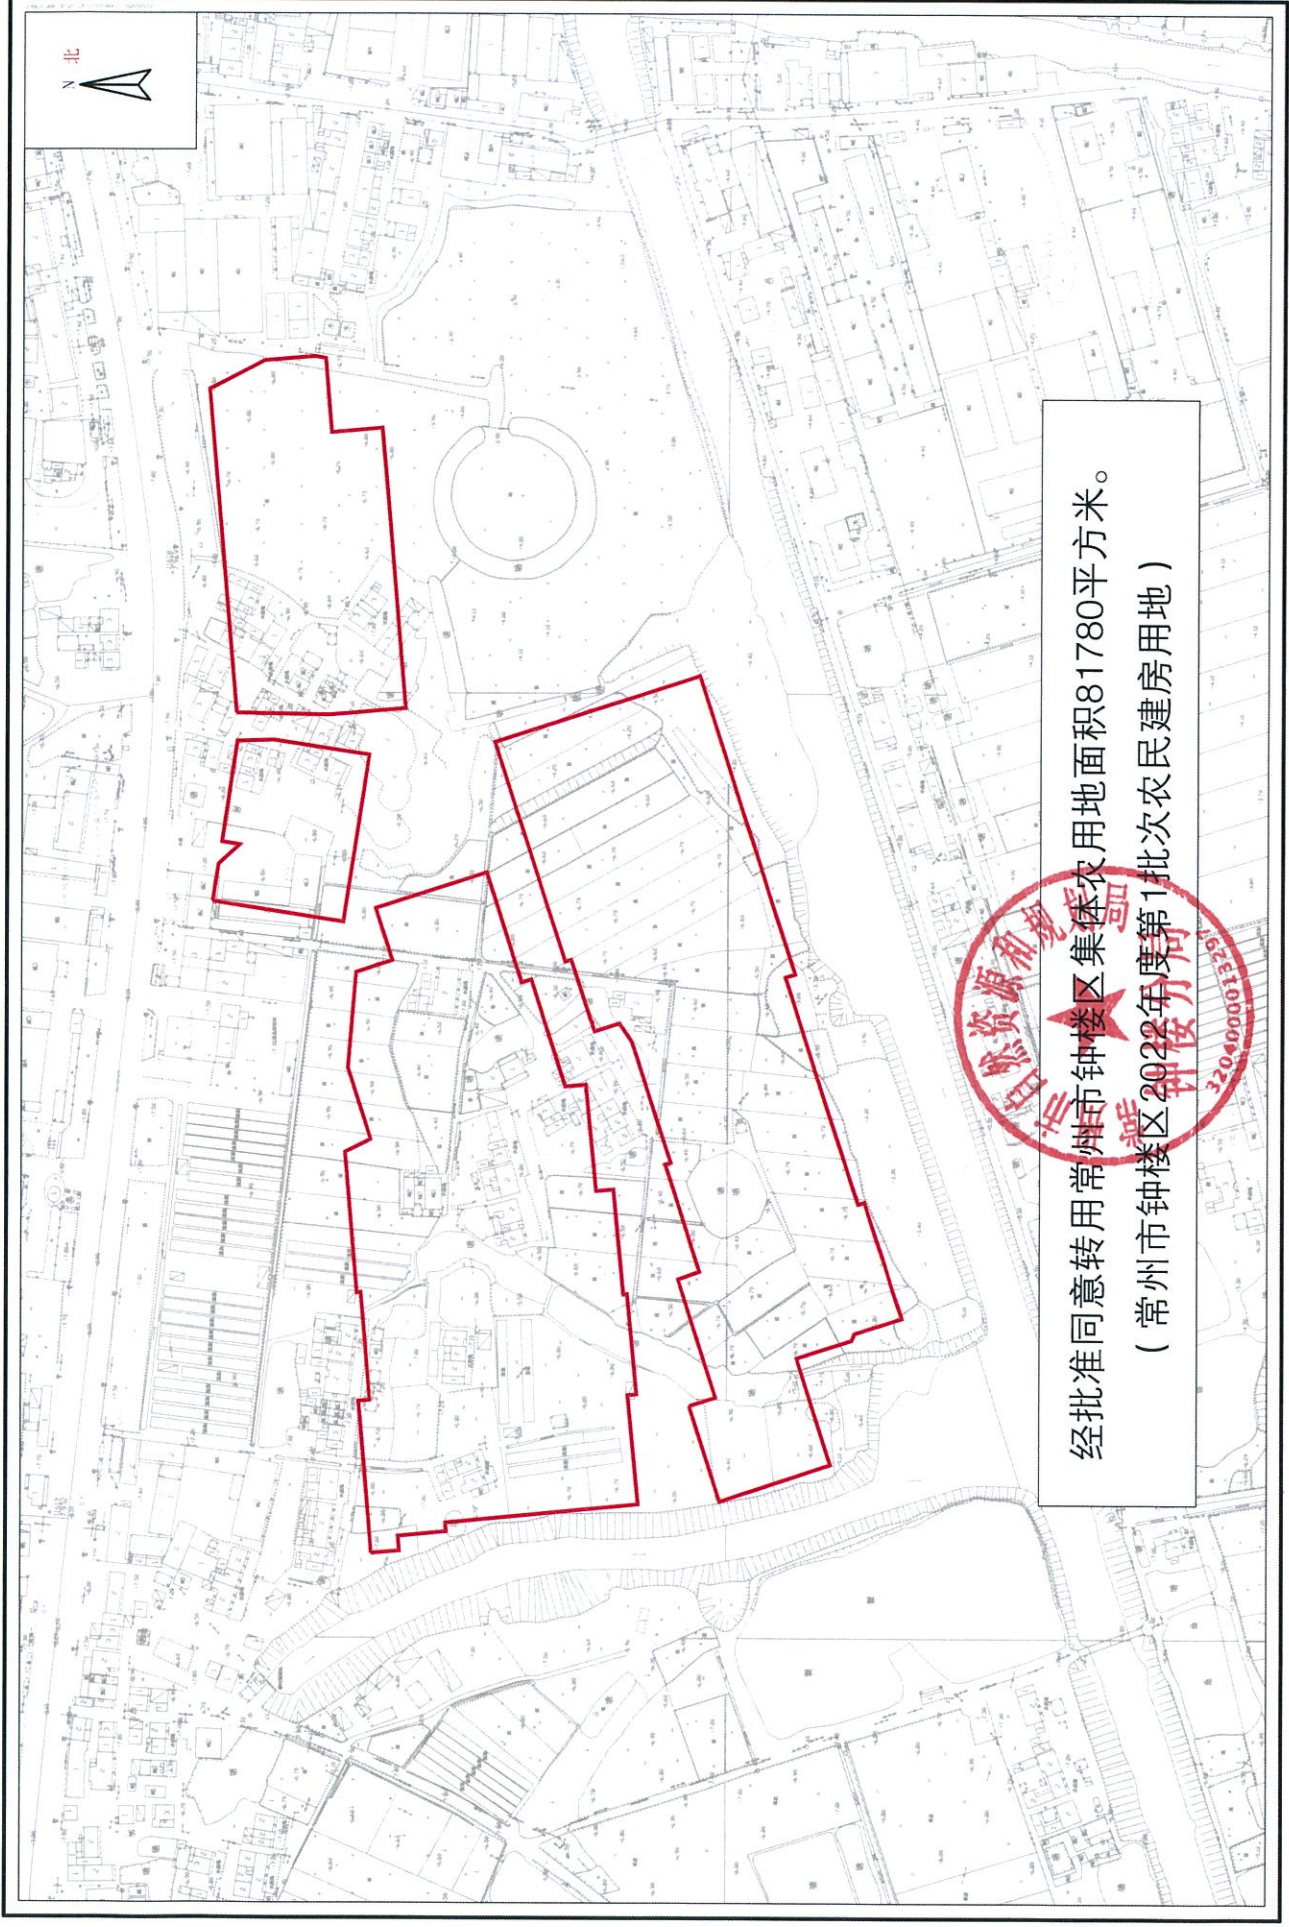

常州市钟楼区转用土地红线图

经批准同意转用常州市钟楼区集体农用地面积81780平方米。
(常州市钟楼区2022年度第1批次农民建房用地)