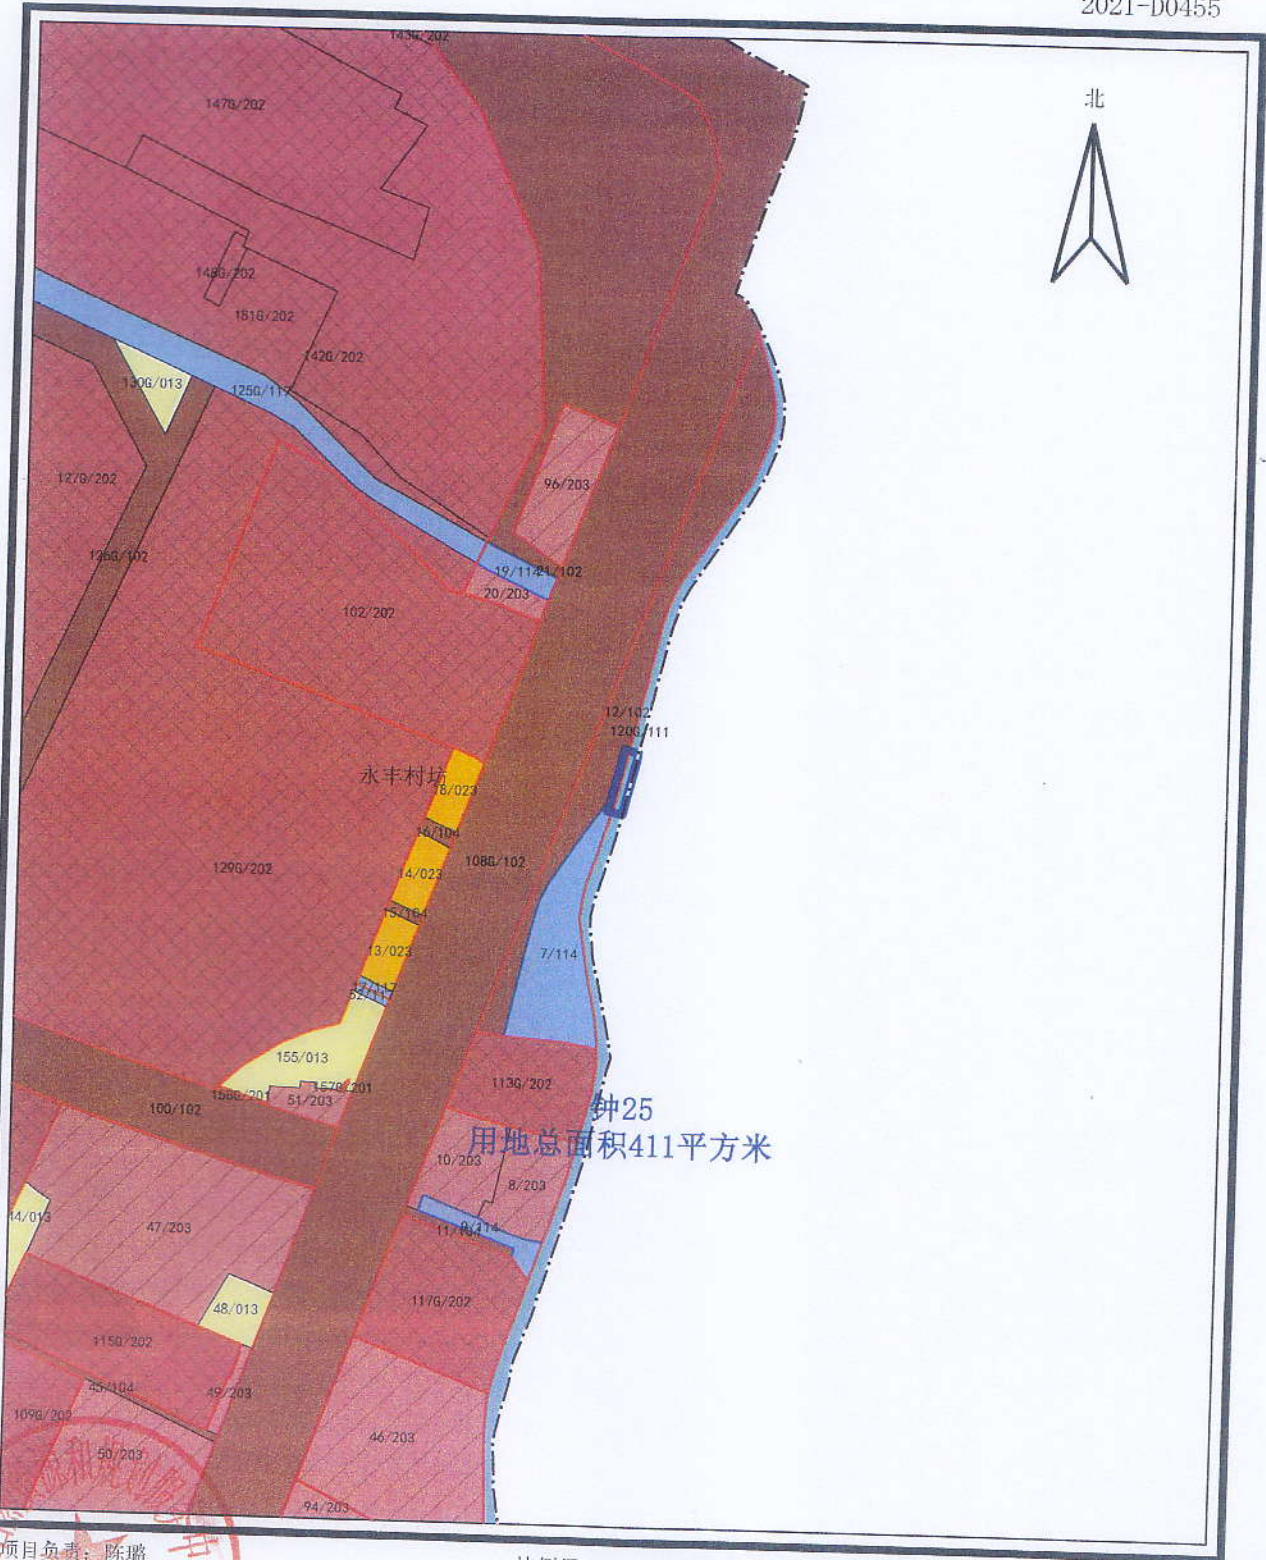

钟25 H50H009190

常州市钟楼区土地利用现状图(局部)

2021-D0455

常州市自然资源和规划服务中心

项目负责人: 陈璐
备注: 2018年变更成果

比例尺 1: 5000

2021年08月10日