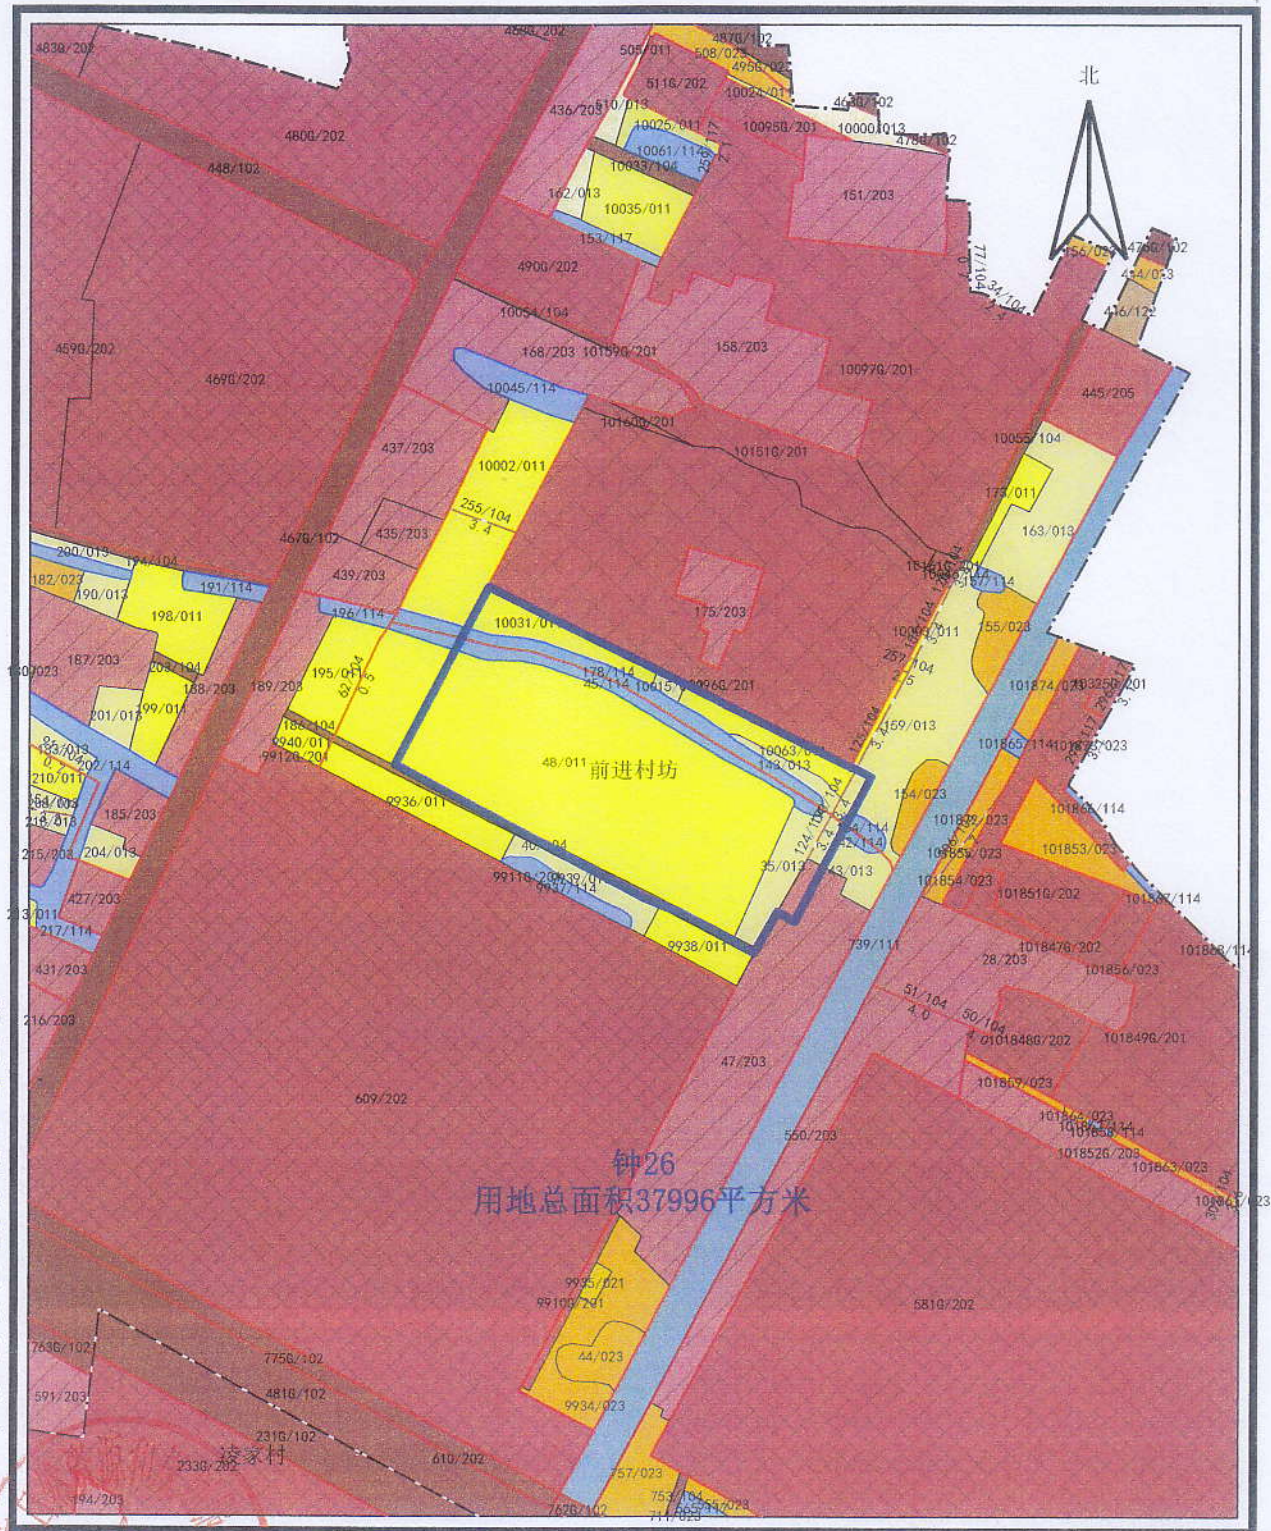

常州市钟楼区土地利用现状图(局部)

钟26 H50H008189

2021-D0456

钟26
用地总面积37996平方米

常州市自然资源和规划服务中心

项目负责人: 陈璐
备注: 2018年变更成果

比例尺 1: 5000

2021年08月10日