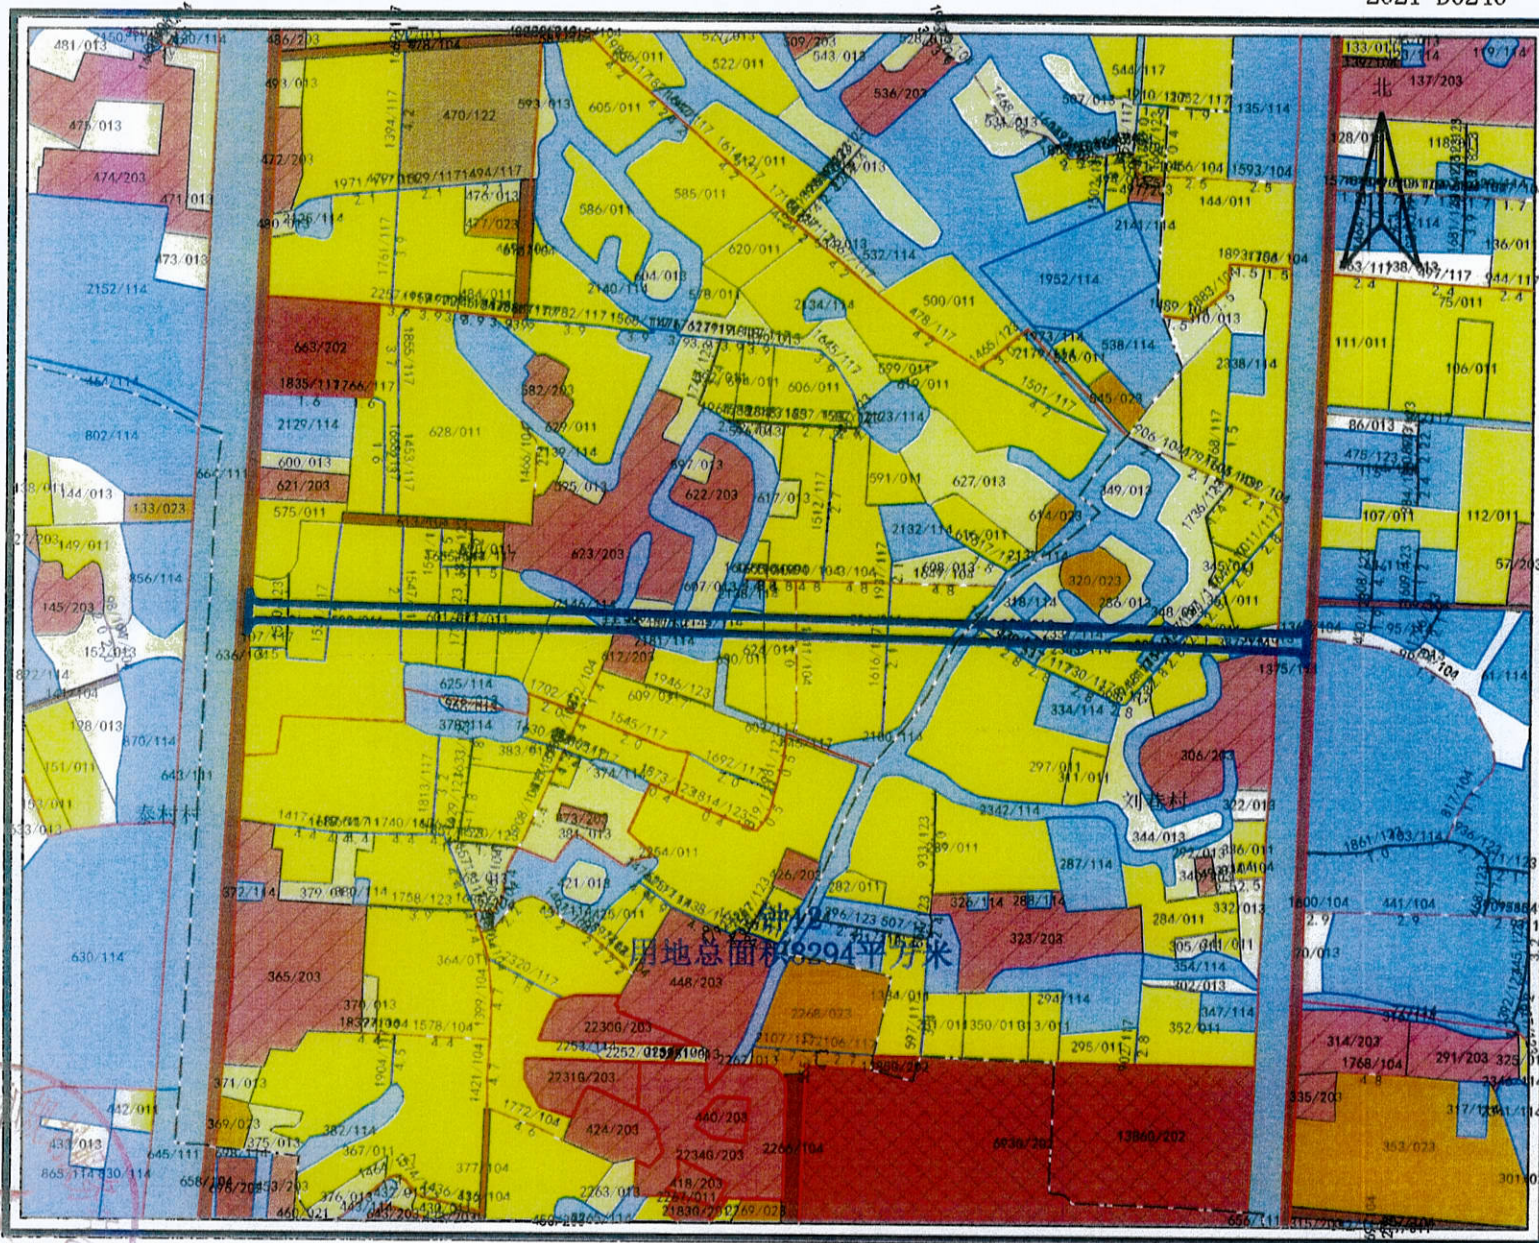

土地利用现状图(局部)

钟12 H50H011185

2021-D0240

常州市自然资源和规划服务中心

项目负责人: 陈璐
备注: 2018年变更成果

比例尺 1: 5000

2021年05月12日